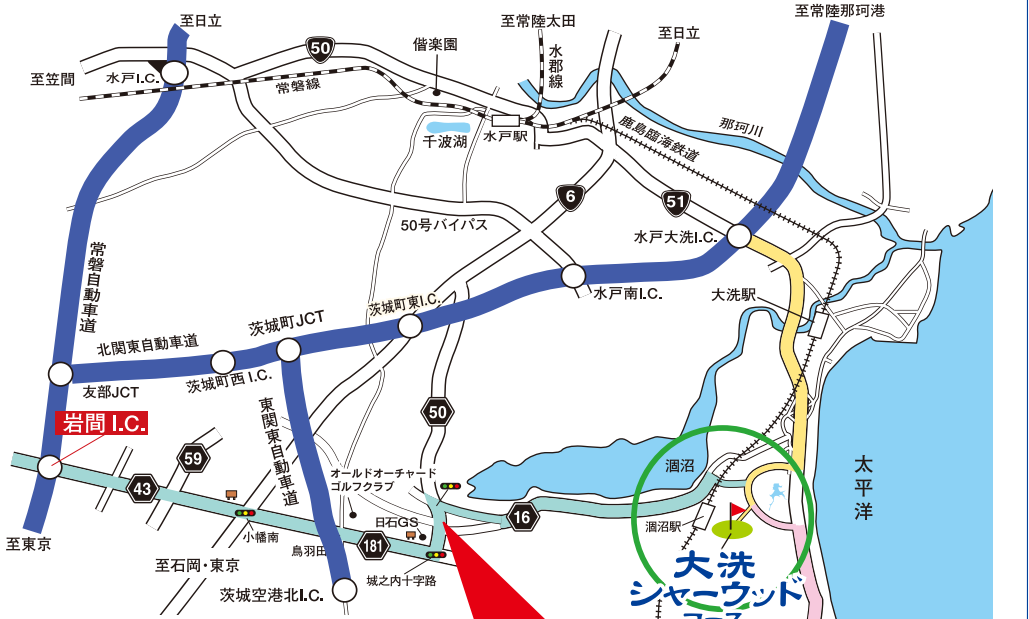

ROAD MAP

東京方面からのご来場・お帰りは岩間I.C.ルートのご利用をお薦めします。

行楽・海水浴シーズンでも渋滞しません。

岩間I.C. ← コース
所用時間35分

コース周辺拡大図

潮来I.C.付近拡大図

当コースのロードサインボードです。安全運転でご来場ください。

- 【北関東自動車道ルート】
三郷I.C. (常磐自動車道) 93K → 水戸大洗I.C. (北関東自動車道・国道51号経由) 10K → コース (水戸大洗I.C.より約13分)
- 【常磐自動車道ルート】
三郷I.C. (常磐自動車道) 69K → 岩間I.C. 25K → コース (岩間I.C.より約35分)
- 【東関東自動車道ルート】
千葉北I.C. (東関東自動車道) 57K → 潮来I.C. (国道51号経由) 43K → コース (潮来I.C.より約50分)