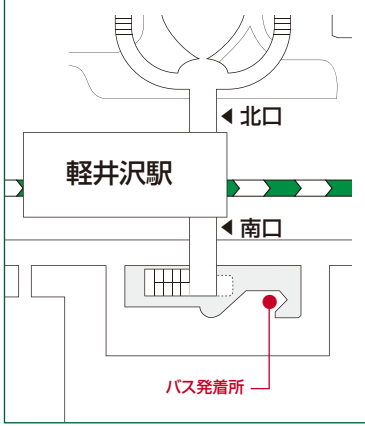

ROAD MAP

Attention!
 ご注意ください。
 ゴルフ場・ホテルへの案内看板は、自然公園法、および長野県環境条例により、厳しく規制されております。特に夜間ご来場の際には十分ご注意ください。

- 自動車
 関越自動車道<藤岡JCT>上信越自動車道 練馬I.C.~碓氷軽井沢I.C. 128km
 碓氷軽井沢I.C.~太平洋クラブ 29.5km
 練馬I.C.から約2時間00分
- 新幹線
 長野新幹線<軽井沢駅下車>
 東京駅より約1時間20分
- タクシー
 軽井沢駅より約30分

無料送迎バスのご案内:軽井沢駅南口より

●北陸新幹線・軽井沢駅(南口)
 改札を出て、コンコースを右側(南口)へ。階段または、エレベータを使用し、1階へ降りてください。
 1階ロータリーにバス発着所がございます。
 ※バスの時刻は、ダイヤの改正に伴い、随時変更となります。
 詳細はコースへお問合せください。

完全予約制
 ●ご利用の際は必ずご予約をお願いします。

太平洋クラブ 軽井沢リゾート

〒377-1412 群馬県吾妻郡長野原町北軽井沢
 TEL.0279-84-4110/FAX 0279-84-4119