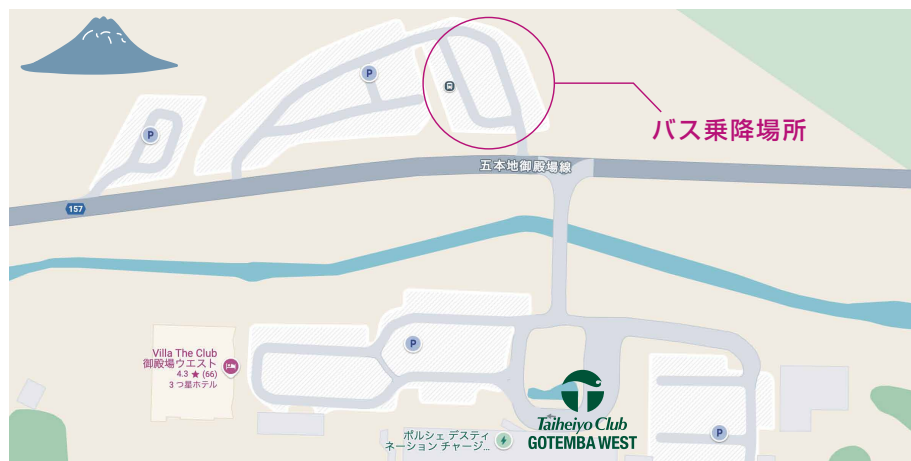

御殿場駅～御殿場ウエスト 路線バスのご案内

御殿場駅より「太平洋クラブ御殿場ウエスト」を結ぶ路線バスを運行しております。
平日6往復、土日祝日は4往復と電車でお越しのお客様にもスムーズなアクセスが可能です。
ぜひお気軽にご利用ください。

路線バス時刻表 (富士急モビリティ)

御殿場駅 発 ⇒ 太平洋クラブ 御殿場ウエスト 行

- 7:08発 ④番 ⇒ 板妻経由 ⇒ 7:30着 ▲
- 9:10発 ①番 ⇒ 中畑経由 ⇒ 9:32着
- 10:30発 ①番 ⇒ 中畑経由 ⇒ 10:52着 ▲
- 12:05発 ①番 ⇒ 中畑経由 ⇒ 12:27着
- 14:15発 ④番 ⇒ 板妻経由 ⇒ 14:41着
- 17:05発 ①番 ⇒ 中畑経由 ⇒ 17:25着

太平洋クラブ 御殿場ウエスト 発 ⇒ 御殿場駅 行

- 7:35発 ⇒ 中畑経由 ⇒ 7:55着 ▲
- 9:36発 ⇒ 中畑経由 ⇒ 9:56着
- 11:00発 ⇒ 中畑経由 ⇒ 11:22着 ▲
- 12:35発 ⇒ 板妻経由 ⇒ 13:00着
- 14:45発 ⇒ 板妻経由 ⇒ 15:10着
- 17:30発 ⇒ 中畑経由 ⇒ 17:52着

▲は土・日・祝日 及び 8/13～8/16 は運休致します。 12月29日～1月3日は全便運休致します。
運賃は御殿場駅まで570円となります。