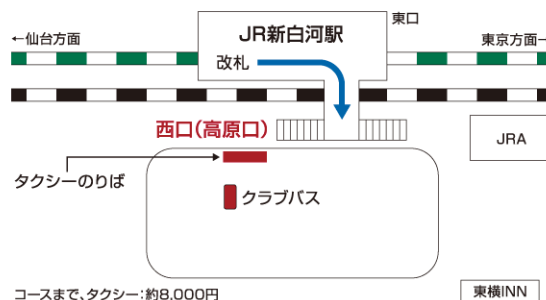

お知らせ

2B・1B料金 お一人当たりプレー料金にプラスされます

期間	4/6 ~ 7/12	7/13 ~ 9/1
		9/2 ~ 11/24
平日	無	550円
土日祝	3,300円	5,500円

※お組み合わせをご承でご予約の場合はいたしません。
ご予約時3名以上で申し込みで当日2名以下になった場合は上記料金を頂戴いたします。

CLUB BUS TIME TABLE

クラブバスのご案内

完全予約制 *2名様以上で運行

(前日までにご予約下さい)

電車アクセス 最寄り駅

JR新白河駅

クラブバスは新白河駅西口(高原口)より運行しております。

4/6 ~ 10/20		10/21 ~ 11/24	
新白河駅 高原口発	クラブハウス発	新白河駅 高原口発	クラブハウス発
8:15	7:20	8:15	7:20
9:20	8:20		
	14:45		14:45
16:45	15:45	16:45	15:45
	16:45		16:45

※予約のない便は運行いたしません

接続 クラブバス

6:40	東京駅発 やまびこ203号 → 新白河駅着	8:03	新白河駅高原口発	8:15
7:44	東京駅発 やまびこ205号 → 新白河駅着	9:10	新白河駅高原口発	9:20
15:12	東京駅発 なすの261号 → 新白河駅着	16:33	新白河駅高原口発	16:40
7:20	クラブハウス発 → 新白河駅発	8:37	やまびこ208号	東京駅着 10:00
8:20	クラブハウス発 → 新白河駅発	9:10	やまびこ50号	東京駅着 10:24
14:45	クラブハウス発 → 新白河駅発	15:50	なすの278号	東京駅着 17:16
15:45	クラブハウス発 → 新白河駅発	16:50	やまびこ216号	東京駅着 18:16
16:45	クラブハウス発 → 新白河駅発	17:50	なすの280号	東京駅着 19:16

※2023/12月現在 ダイヤ参考

Villa The Club SHIRAKAWA

白河リゾート公式LINEにて 宿泊ポイントカード始めました!!

Villa The Club SHIRAKAWAに
宿泊1泊につき1ポイントをチェック
アウトの際フロントにて付与いた
します。

白河リゾート公式LINE リッチメニュー

白河リゾート公式LINE
友達登録用QRコード

※白河リゾート公式LINEの
リッチメニューより「宿泊
ポイントカード」の部分
をタップしてご取得ください。