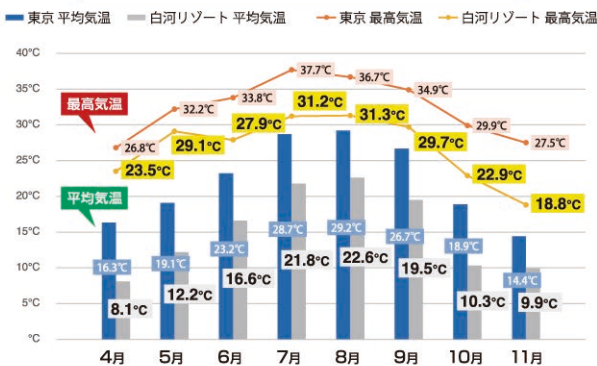

E-mail:shirakawa-c@taiheiyoclub.co.jp

エントリデスク : 0248-85-2111

Auto Camp site HP

 Our Club, Our Course.
Taiheiyo Club

太平洋クラブ 白河リゾート

標高950mの山頂とは思えない フラットで広々とした天空の18ホール

GPSナビ付乗用カートでフェアウェイをかけるプレースタイルは
開放的で楽々プレーをお楽しみいただけます。
クラブハウス併設のヴィラザ白河では、ゆったりとしたくつろぎを提供いたします。

Course Data

- コース情報：18H/6,777Y/Par72/JGAコースレーティング：72.1
- 開場日：1974年5月29日 ●コース設計：発知朗

夏でも快適なリゾートゴルフを

2023年 東京と白河リゾート 月別気温比較

最高気温は約5℃～6℃涼しいです！

都心からも楽々アクセス。

お車でお越しの場合		電車でお越しの場合	
東京方面	浦和 I.C.	東京駅	
浦和 I.C.	約140分	東北新幹線	約80分
東北自動車道		新白河駅	
白河 I.C.		送迎バス	約40分
一般道	約35分		