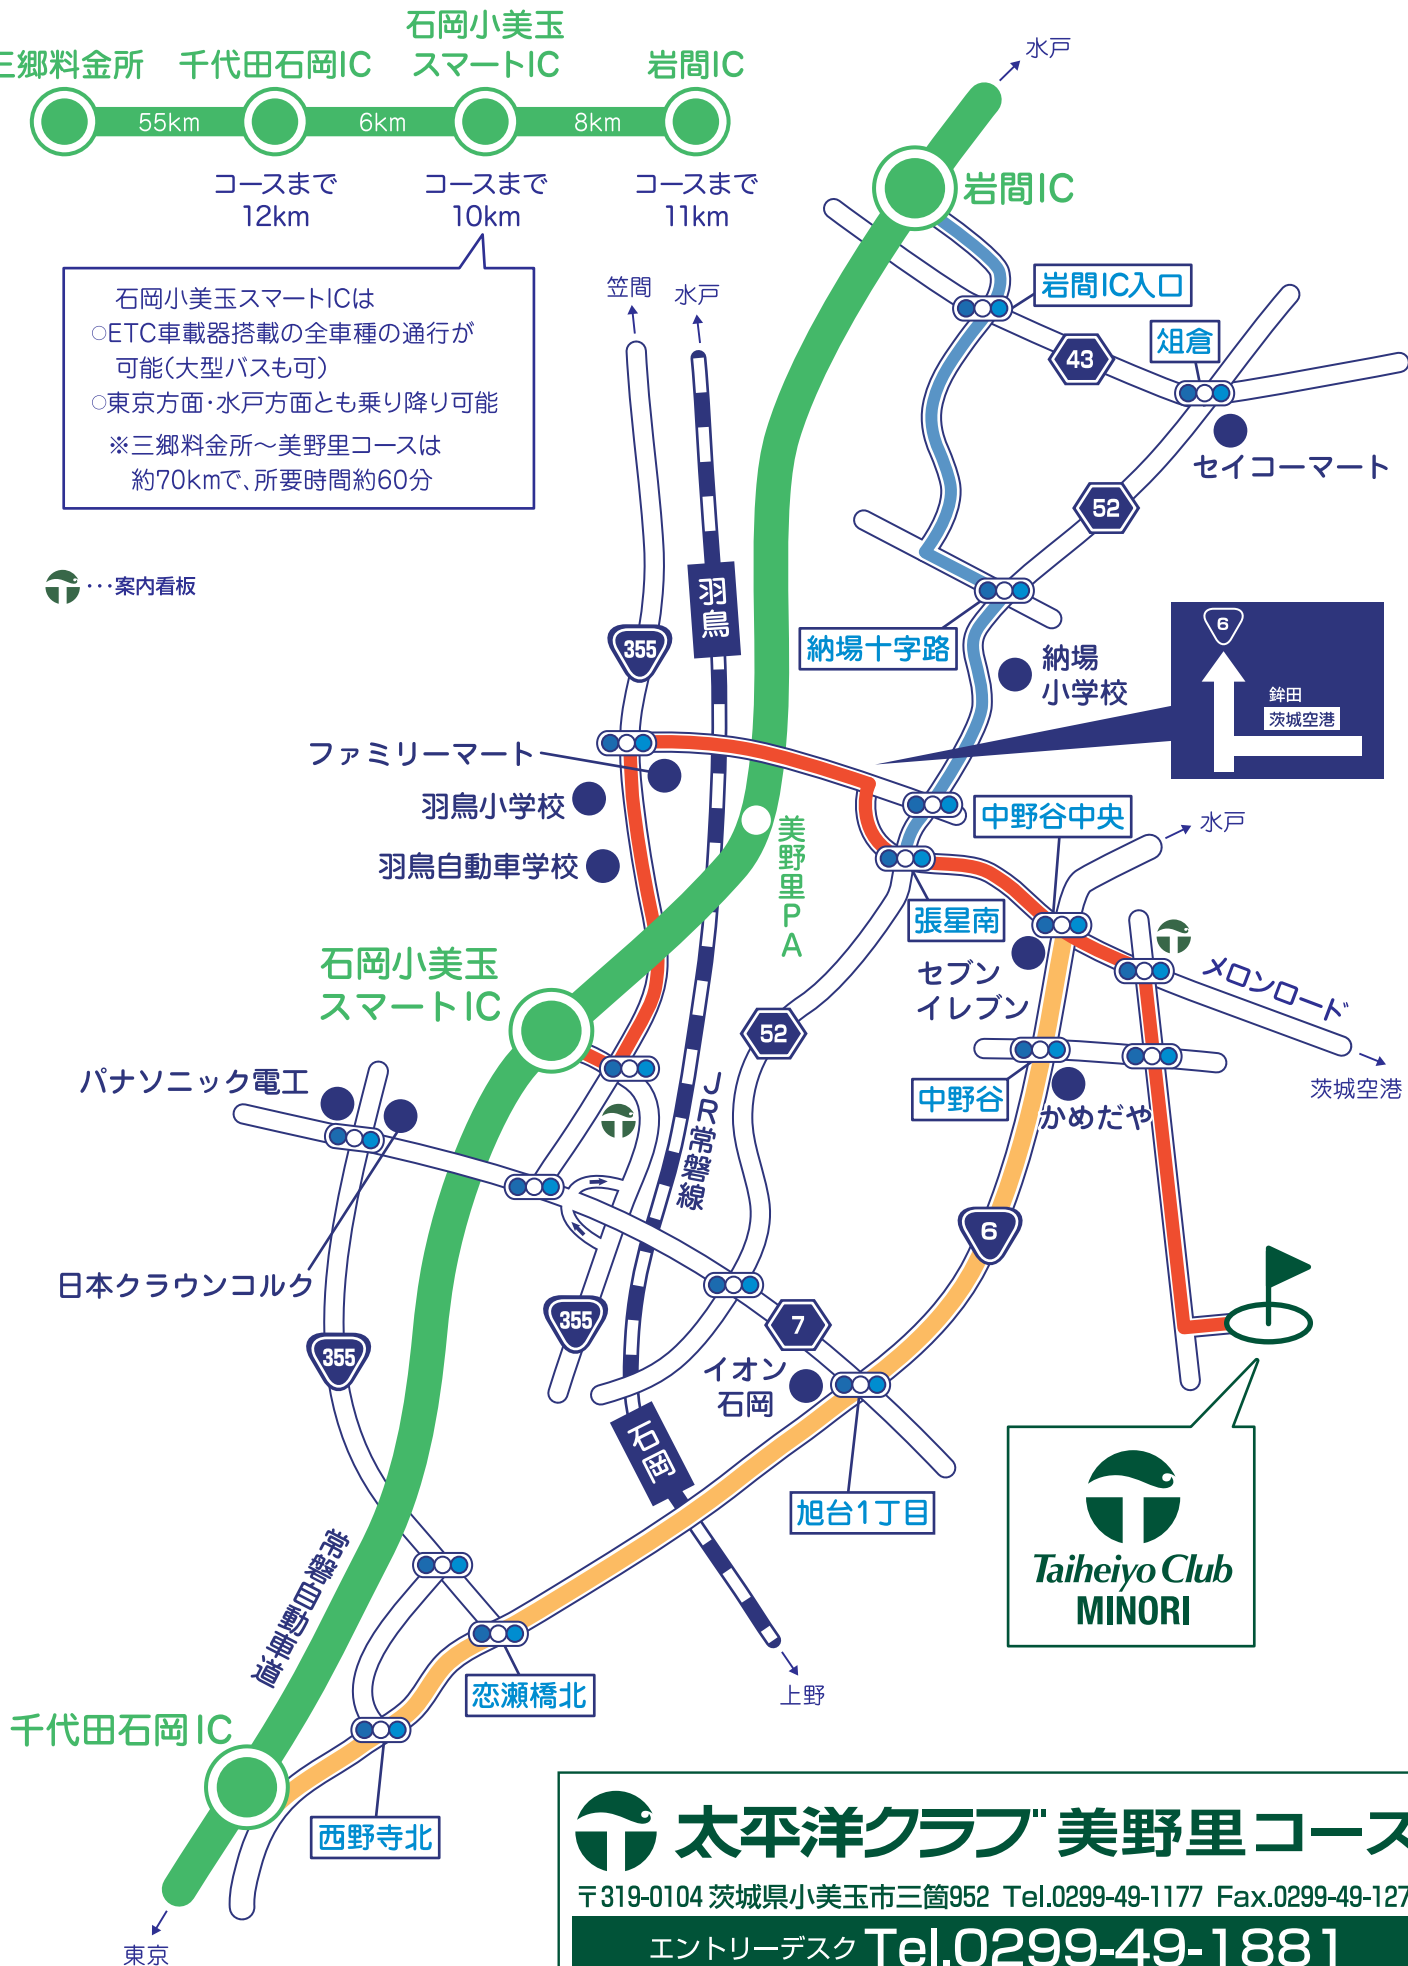

ROAD MAP

石岡小美玉スマートICは
 ○ETC車載器搭載の全車種の通行が可能(大型バスも可)
 ○東京方面・水戸方面とも乗り降り可能
 ※三郷料金所～美野里コースは約70kmで、所要時間約60分

案内看板

太平洋クラブ 美野里コース

〒319-0104 茨城県小美玉市三箇952 Tel.0299-49-1177 Fax.0299-49-1270

エントリーデスク Tel.0299-49-1881