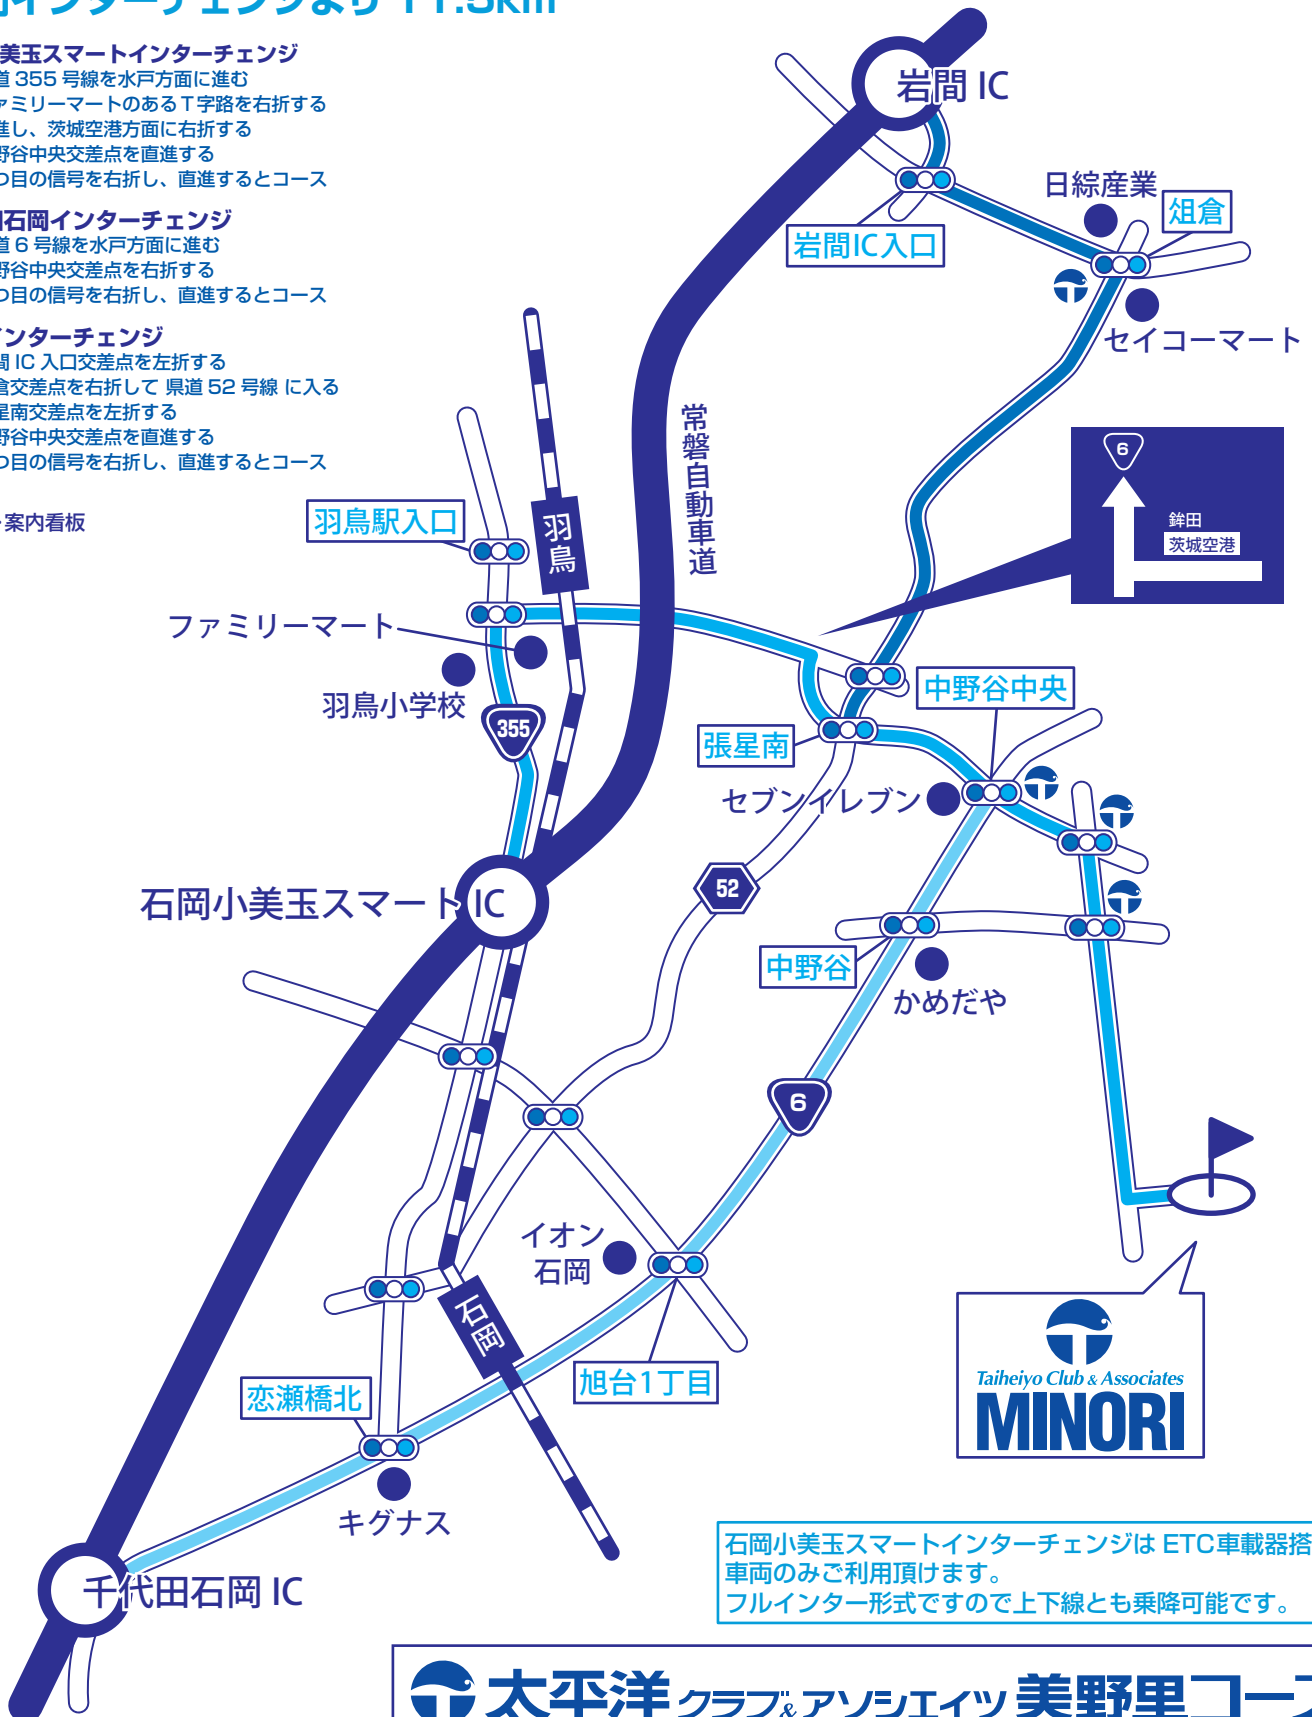

ROAD MAP

石岡小美玉スマートインターチェンジより 10.3km
 千代田石岡インターチェンジより 12.4km
 岩間インターチェンジより 11.5km

石岡小美玉スマートインターチェンジ

- 国道 355 号線を水戸方面に進む
- ファミリーマートのあるT字路を右折する
- 直進し、茨城空港方面に右折する
- 中野谷中央交差点を直進する
- 1つ目の信号を右折し、直進するとコース

千代田石岡インターチェンジ

- 国道 6 号線を水戸方面に進む
- 中野谷中央交差点を右折する
- 1つ目の信号を右折し、直進するとコース

岩間インターチェンジ

- 岩間 IC 入口交差点を左折する
- 畑倉交差点を右折して 県道 52 号線に入る
- 張星南交差点を左折する
- 中野谷中央交差点を直進する
- 1つ目の信号を右折し、直進するとコース

 ...案内看板

石岡小美玉スマートインターチェンジは ETC 車載器搭載の車両のみご利用頂けます。フルインター形式ですので上下線とも乗降可能です。