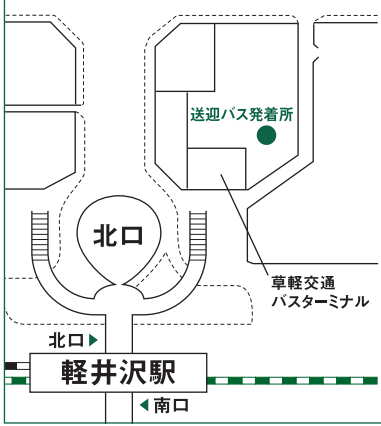

ROAD MAP

Attention!
ご注意ください。

ゴルフ場・ホテルへの案内看板は、自然公園法、および長野県環境条例により、厳しく規制されております。特に夜間ご来場の際には十分ご注意ください。

- 自動車
関越自動車道<藤岡JCT>上信越自動車道
練馬I.C.~碓氷軽井沢I.C. 128km
碓氷軽井沢I.C.~太平洋クラブ 29.5km
練馬I.C.から約2時間00分
- 新幹線
長野新幹線<軽井沢駅下車>
東京駅より約1時間20分
- タクシー
軽井沢駅より約30分

無料送迎バスのご案内:軽井沢駅北口より

- 長野新幹線・軽井沢駅(北口)
駅前ロータリー右側、「草軽交通バスターミナル」の奥に太平洋クラブ軽井沢リゾート行き無料送迎バス発着所がございます。お気軽にご利用ください。
 - 8:25発
運行時間が変更になる場合がございますのでご利用の前にご確認ください。
- 完全予約制**
- ご利用の際は必ずご予約をお願いいたします。

太平洋クラブ 軽井沢リゾート

〒377-1412 群馬県吾妻郡長野原町北軽井沢
TEL.0279-84-4110/FAX 0279-84-4119