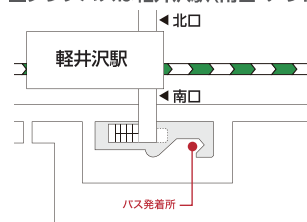

※軽井沢駅発は道路状況により遅れる場合がございます。※予約の無い便は運行いたしません。

■クラブバスは軽井沢駅(南口・アウトレット側)より運行

無料送迎バスのご案内 (完全予約制)

●北陸新幹線・軽井沢駅(南口)
改札を出て、コンコースを右側(南口)へ。階段または、エレベーターを使用し、1階へ降りてください。1階ロータリーにバス発着所がございます。
※バスの時刻は、ダイヤの改正に伴い、随時変更となります。詳細はコースへお問合せください。