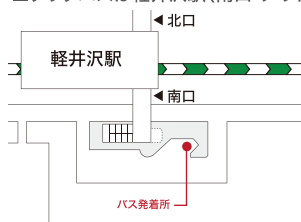

料金
プレー料金に+1,100円

CLUB BUS TIME TABLE

クラブバスのご案内 | 予約制

軽井沢リゾートへの往復に加え、軽井沢の観光やショッピングにも便利な時間で運行。ぜひご利用ください。

4/8~27・9/11~11/2		4/28~9/10		11/3~26	
軽井沢駅 発	クラブハウス 発	軽井沢駅 発	クラブハウス 発	軽井沢駅 発	クラブハウス 発
7:50	7:30	7:50	7:30	8:20	7:30
8:20	8:20	8:20	8:20	9:15	8:20
9:15	10:00	9:15	9:15	15:40	10:00
15:40	15:00	10:00	10:00	17:40	15:00
17:40	17:00	14:40	14:00		17:00
		16:10	15:30		
		17:40	17:00		

※軽井沢駅発は道路状況により遅れる場合がございます。※予約の無い便は運行いたしません。

■クラブバスは軽井沢駅(南口・アウトレット側)より運行

無料送迎バスのご案内(完全予約制)

●北陸新幹線・軽井沢駅(南口)
改札を出て、コンコースを右側(南口)へ。階段または、エレベータを使用し1階へ降りてください。階ロータリーにバス発着所がございます。
※バスの時刻は、ダイヤの改正に伴い、随時変更となります。
詳細はコースへお問合せください。