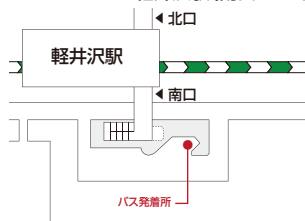

PRIME TIME
***
プライムタイム

**少ない待ち時間。
快適なプレーをお楽しみください。**

後半のスタート時間(前半スタートの2時間20分後)を確保いたしますので、ランチを挟まず、快適プレー。時間を有効にご利用いただけます。

各日限定 **20組**

7:25 PRIME TIME スタート時間

7:53

8:00 通常プレー スタート時間

9:38

9:45 PRIME TIME 折り返し時間

10:13

10:20 通常プレー 折り返し時間

11:09

PRIME TIME

プライムタイム

期間

2020年5月2日～5月6日
2020年7月4日～8月31日

料金

プレー料金に+1,000円

限定

5組×4コース:20組

CLUB BUS TIME TABLE

クラブバスのご案内 | 予約制

軽井沢リゾートへの往復に加え、軽井沢の観光やショッピングにも便利な時間で運行。ぜひご利用ください。

4/8～28・9/7～11/8		4/29～9/6		11/9～11/23	
軽井沢駅 発	クラブハウス 発	軽井沢駅 発	クラブハウス 発	軽井沢駅 発	クラブハウス 発
7:50	7:30	7:50	7:30	8:25	7:30
8:25	8:20	8:25	8:20	9:15	8:20
9:15	10:00	9:15	9:15	15:40	10:00
15:40	15:00	10:00	14:00	17:40	15:00
17:40	17:00	14:40	15:30		17:00
		16:10	17:00		
		17:40			

※軽井沢駅発は道路状況により遅れる場合がございます。※予約の無い便は運行いたしません。

■クラブバスは軽井沢駅(南口・アウトレット側)より運行

無料送迎バスのご案内(完全予約制)

●北陸新幹線・軽井沢駅(南口)
改札を出て、コンコースを右側(南口)へ。階段または、エレベータを使用し、1階へ降りてください。1階ロータリーにバス発着所がございます。
※バスの時刻は、ダイヤの改正に伴い、随時変更となります。詳細はコースへお問合せください。

Two-Some Warranty ツーサム保証

ご夫婦で、カップルで、気の合う友人同士で。ツーサムでのプレーもお楽しみいただけます。

プレー料金に プラス ※お一人様あたり	4/8～28・11/2～11/23の全日 5/7～6/30・9/28～10/23の平日	5/7～6/30の土日祝 9/26～11/1の土日祝
メンバー	2,200円	4,400円
ゲスト	4,400円	8,250円

4/29～5/6・7/1～9/25はお組み合わせをお願いしております。

※ご希望に添えない場合がございます。

ゴルフ料金のご案内

■料金は、税込。プレー料金は別途記載する場合を除き、1Rセルフプレー代(群馬県ゴルフ振興基金、ジュニア育成協力金含む)となります。■2名様でのご予約の場合、お組合せをお願いしております。2サム保証は15ページをご参照ください。

キャンセル規定

■ゴルフプレー
プレー日2日前15:00以降は1名様につき3,000円を頂戴いたします。(不課税)
■ご宿泊
宿泊日5日前15:00～1日前は、1名様につき3,000円～5,000円(19ページのカレンダーにてC・D・E期間は3,000円、A・B期間は5,000円)、宿泊当日は100%を頂戴いたします。(不課税)