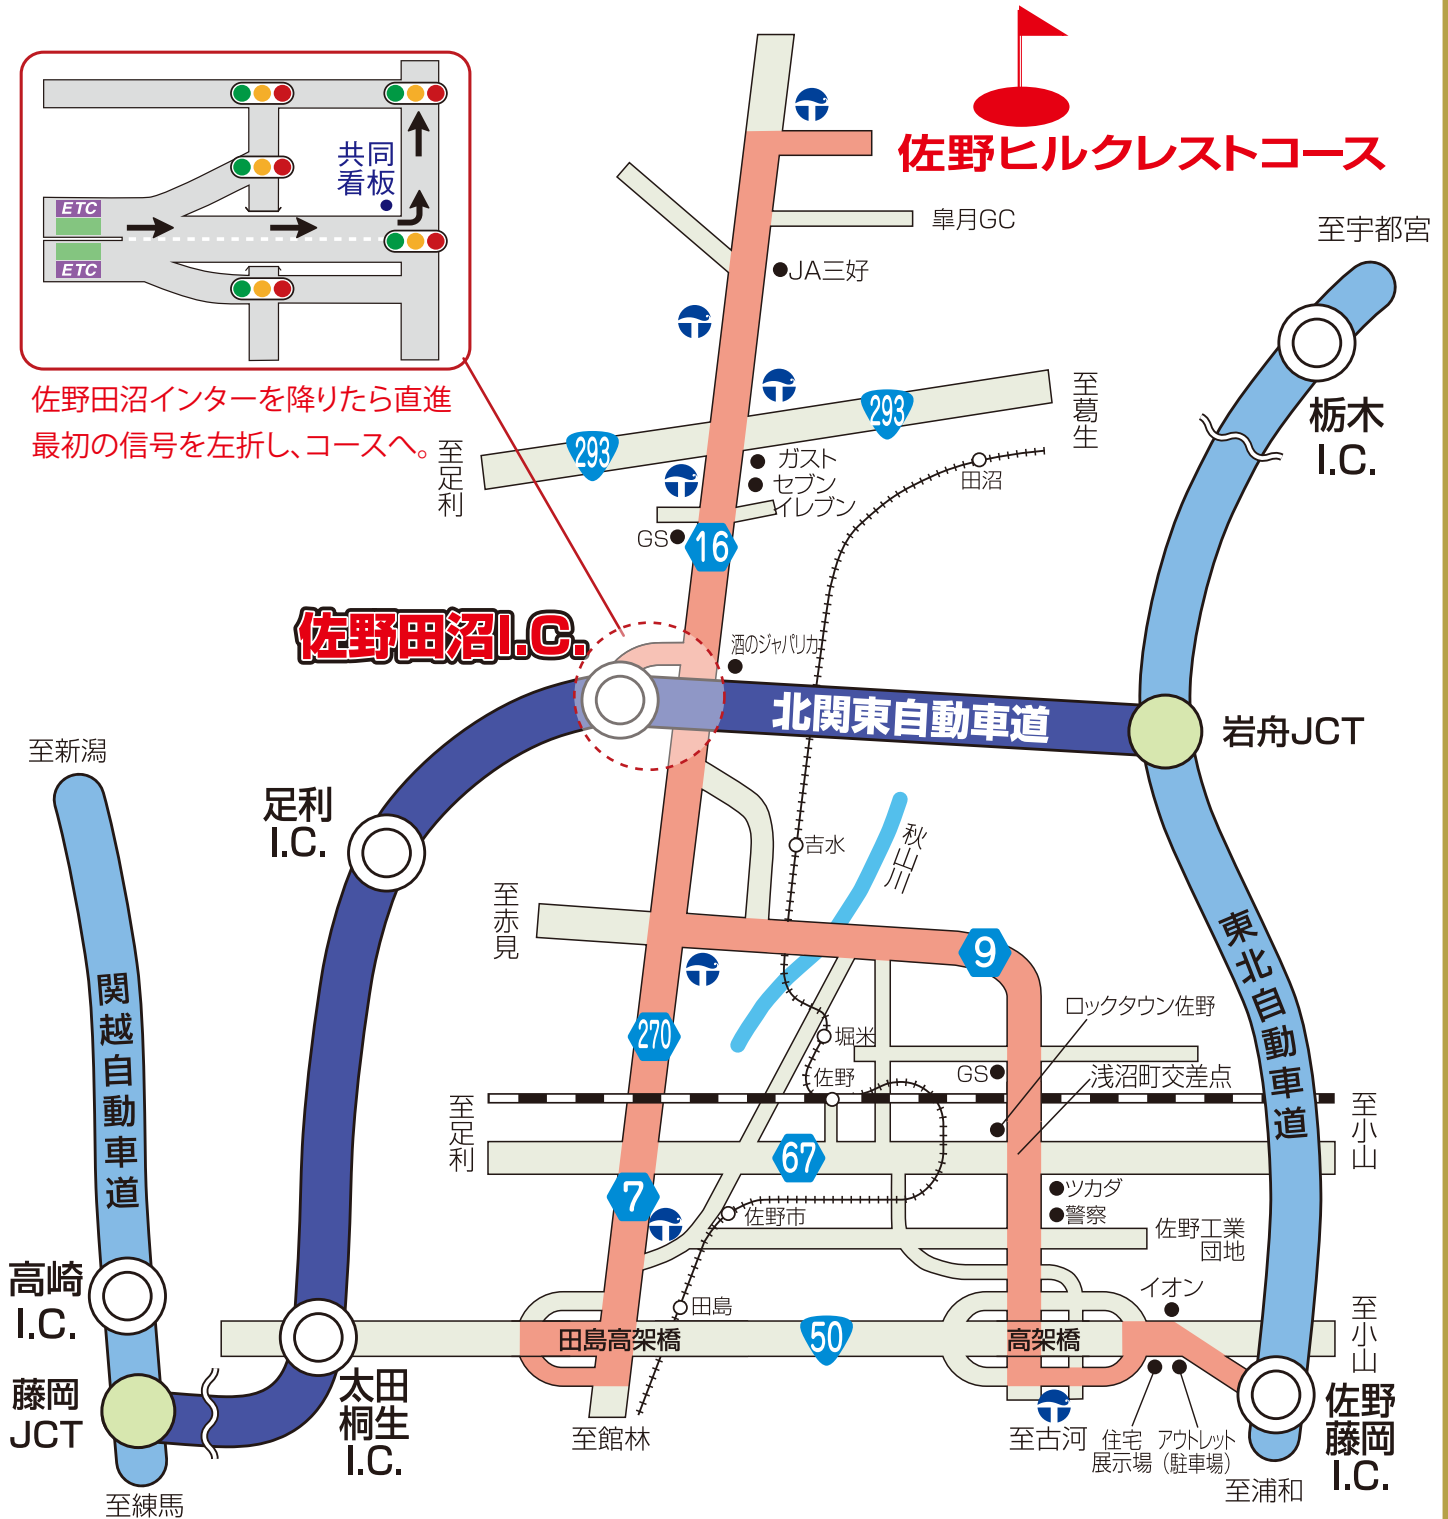

太平洋クラブ 佐野ヒルクレストコース ロードマップ

自動車 ▶ 浦和I.C. 東北自動車道
北関東自動車道 佐野田沼I.C. 一般道 コース

(62.3km)
(約40分)

(8km)
(約10分)

佐野田沼インターを降りたら直進
最初の信号を左折し、コースへ。

太平洋クラブ 佐野ヒルクレストコース

〒327-0305 栃木県佐野市船越町2854
TEL.0283-62-8111 FAX.0283-62-8005