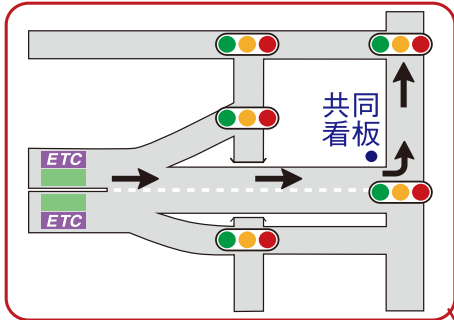

太平洋クラブ 佐野ヒルクレストコース ロードマップ

自動車 ▶ 浦和I.C. 東北自動車道
北関東自動車道 佐野田沼I.C. 一般道 コース

(62.3km)
(約40分)

(8km)
(約10分)

佐野田沼インターを降りたら直進
最初の信号を左折し、コースへ。

太平洋クラブ 佐野ヒルクレストコース

〒327-0305 栃木県佐野市船越町2854
TEL.0283-62-8111 FAX.0283-62-8005